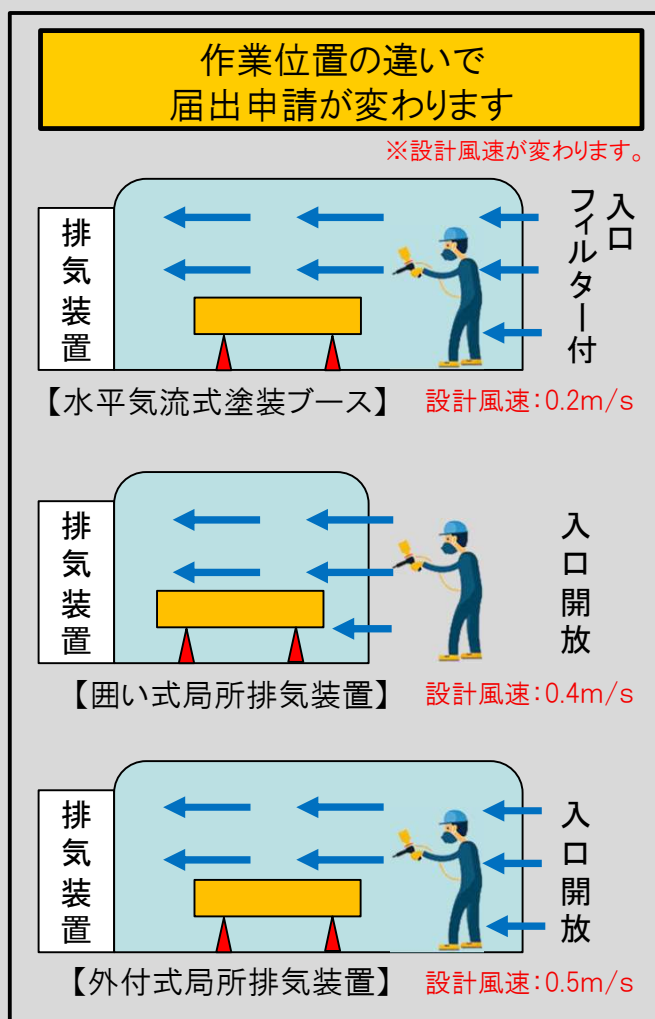

伸縮カーテンブース

カーテンを伸ばした仕様

カーテンを縮めた仕様

ワークサイズに合わせて塗装作業範囲の変更が可能!!

- 伸縮式カーテンなので、小さなワークならカーテンを縮めた状態で塗装ができます。大きなワークならカーテンを伸ばして室内を長くすることで、作業範囲を広げることができます。
- 室内寸法は建屋や要望に合わせて設計できますので、ご相談下さい。

室内天井部には防爆型LED照明器を取り付け

オプションで側面に作業員扉も取付可能